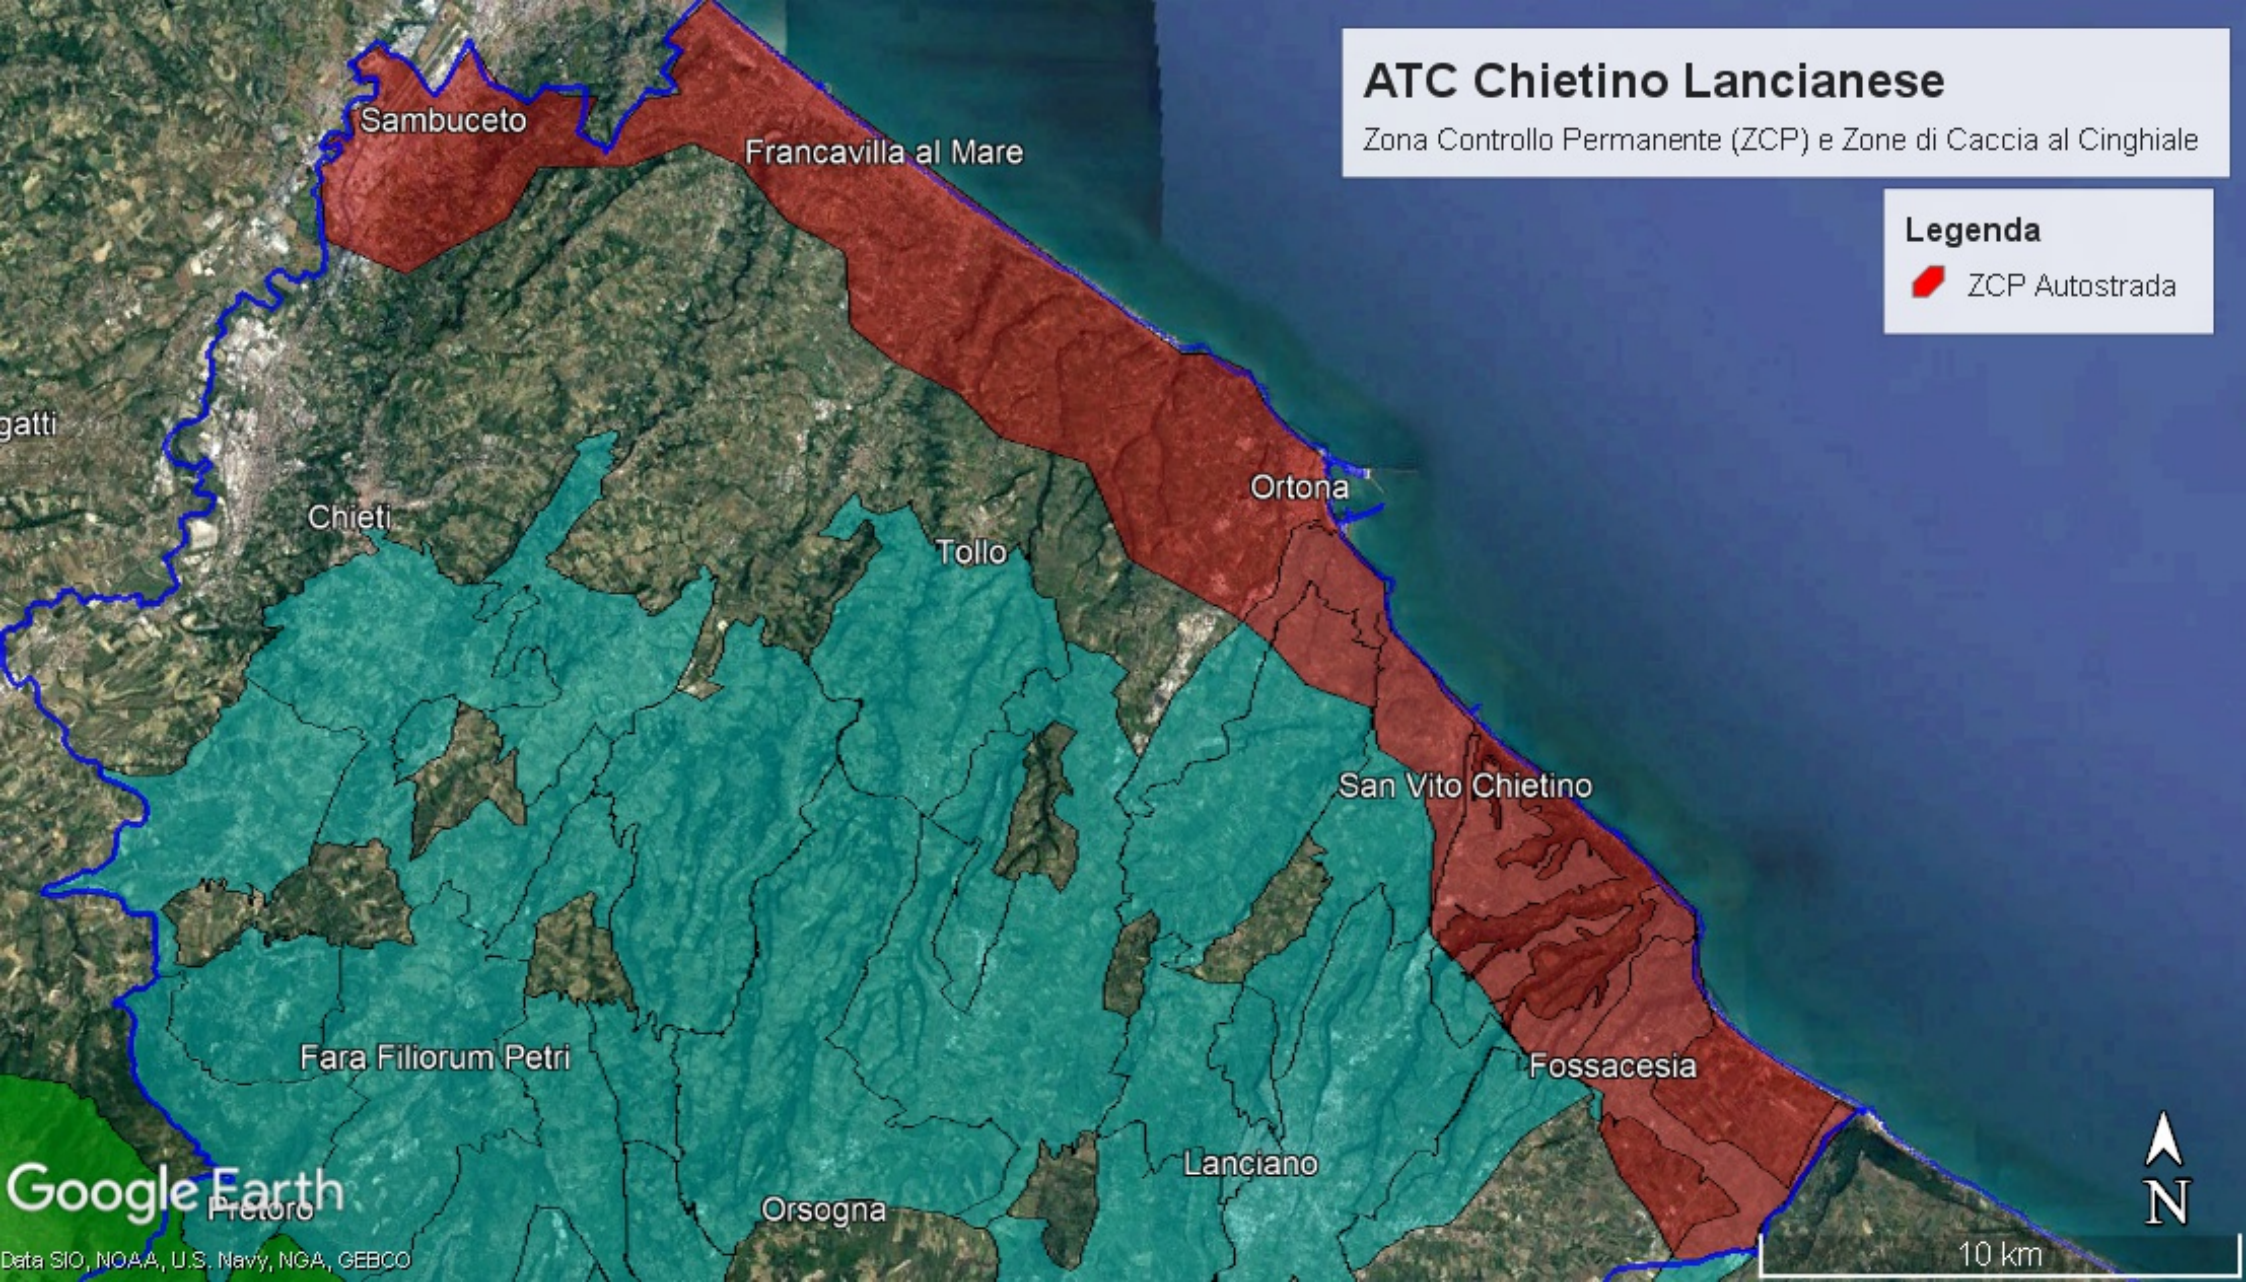

ATC Chietino Lancianese

Zona Controllo Permanente (ZCP) e Zone di Caccia al Cinghiale

Legenda

 ZCP Autostrada

ATC Chietino Lancianese

Zona Controllo Permanente (ZCP) e Zone di Caccia al Cinghiale

Legenda

- ZCP Autostrada

Google Earth

Data SIO, NOAA, U.S. Navy, NGA, GEBCO
Image Landsat / Copernicus