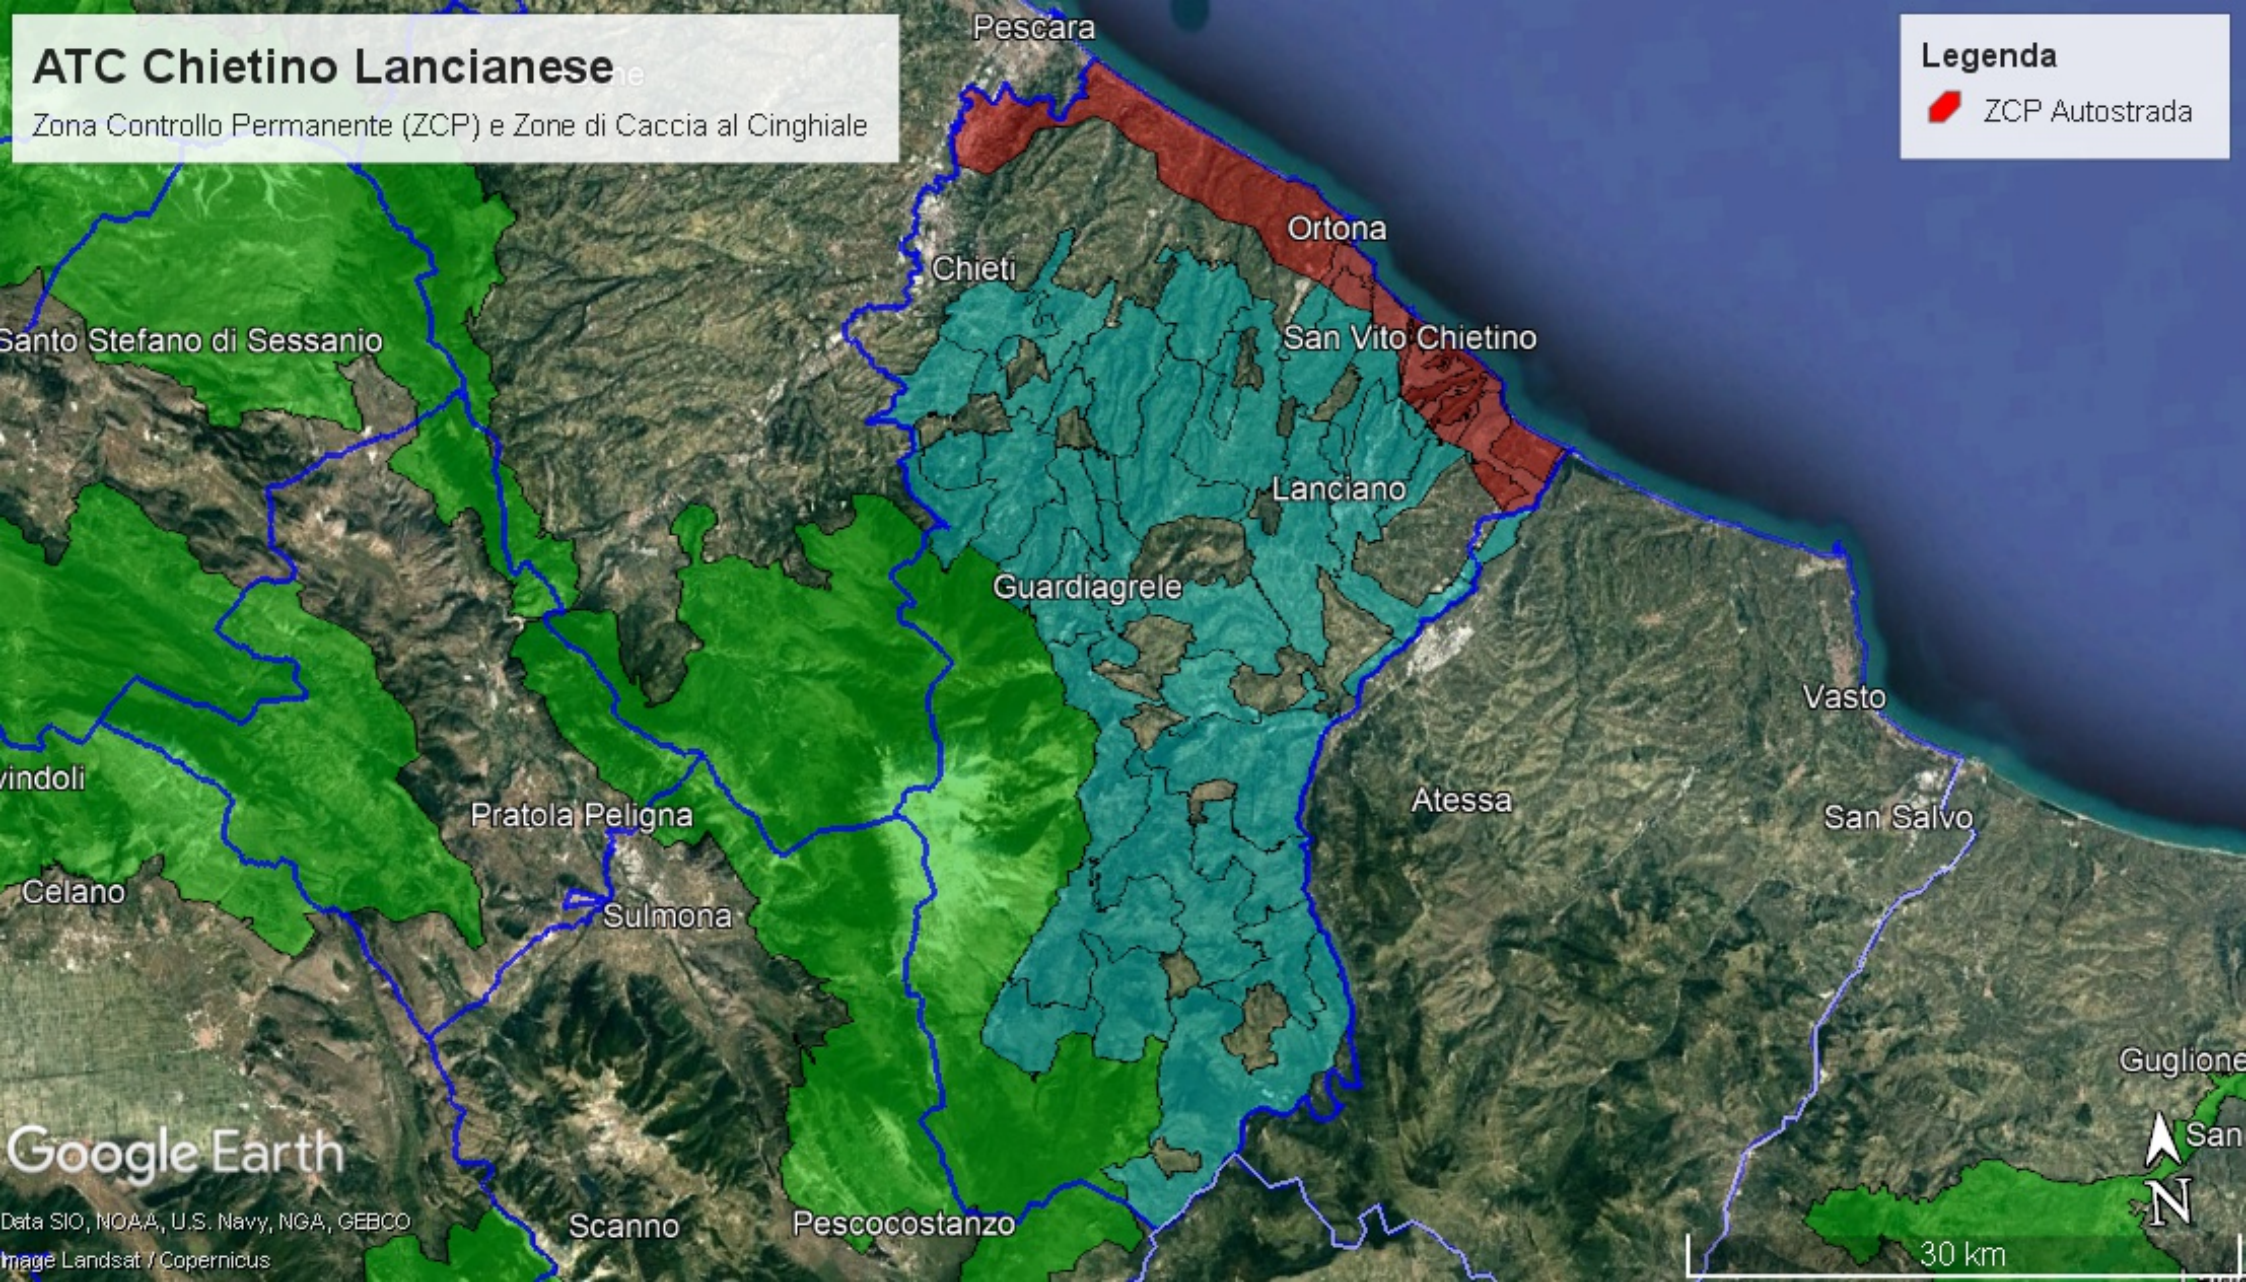

ATC Chietino Lancianese

Zona Controllo Permanente (ZCP) e Zone di Caccia al Cinghiale

Legenda

 ZCP Autostrada

ATC Chietino Lancianese

Zona Controllo Permanente (ZCP) e Zone di Caccia al Cinghiale

Legenda

- ZCP Autostrada

Google Earth

Data SIO, NOAA, U.S. Navy, NGA, GEBCO
Image Landsat / Copernicus